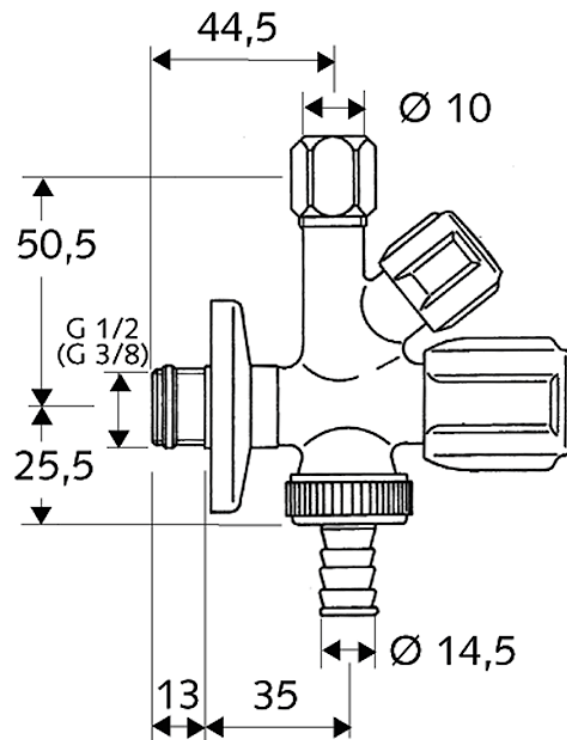

035510699 Schell Comfort kombinált sarokszelep

Részletek:

- Material: sárgaréz a DIN EN szabványnak megfelelően
- Engedélyszám: PA-IX 2850/IA
- Felület: króm
- Súly: 0.3 kg/db.
- Csomagolási egység: 1
- Méret: DN 15 külső menet: 1/2