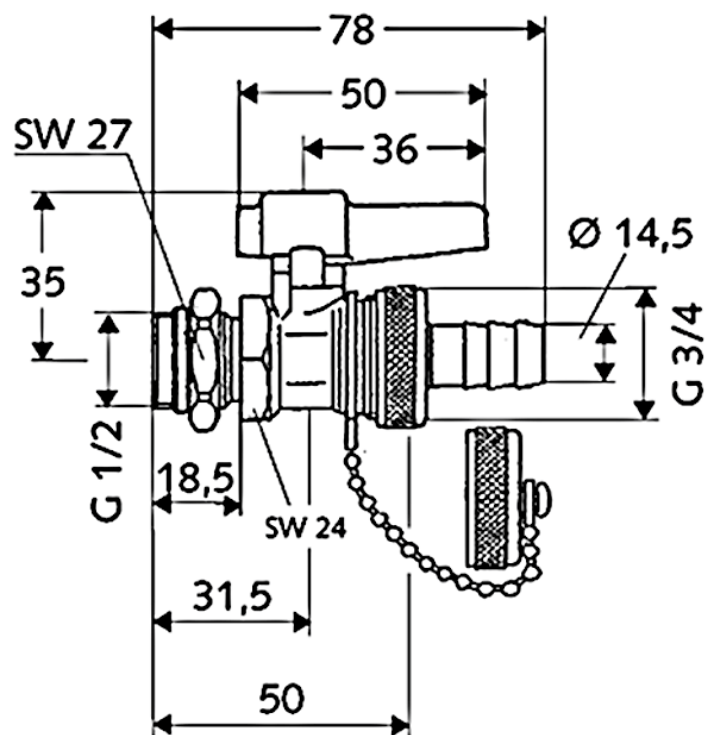

139940099 Schell kazántöltő golyóscsap 1/2"

Részletek:

- Material: sárgaréz a DIN EN szabványnak megfelelően
- Felület: sárgaréz
- Súly: 0.21 kg/db.
- Csomagolási egység: 50
- Méret: DN 15 külső menet: 1/2