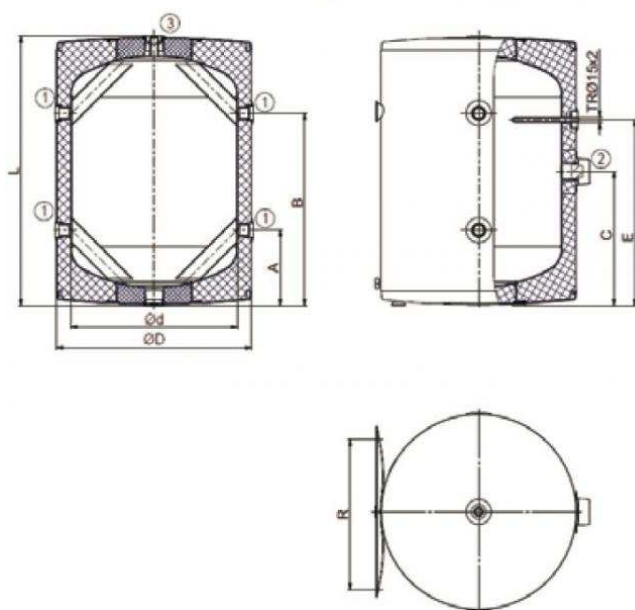

## Immergas UBA 50 V1 fűtési puffertároló, 9.020031

UBA<sup>V1</sup> 50, UBA<sup>V1</sup> 100 (álló vagy falra szerelhető) puffertároló

UBA <sup>V1</sup> 100 és UBA <sup>V1</sup> 50 fűtési puffertároló méretei		
	UBA <sup>V1</sup> 50	UBA <sup>V1</sup> 100
Jelölés	Méret (mm-ben)	
A	215	226
B	345	576
C	265	401
d	440	500
D	524	584
E	365	556
L	561	807
R (fali tartó méretei)	300 - 310v	
	350 - 372	
	432 - 468	
1	Melegvíz belépő/kilépő csonek 1"	
2	Elektromos fűtőpatron csonek (6/4")	
3	Légtelenítő csonek	

### Fűtési puffertároló acéllemezről

- Tömege víz nélkül: 25kg
- Megengedett legnagyobb nyomás a tárolóban: 3 bar